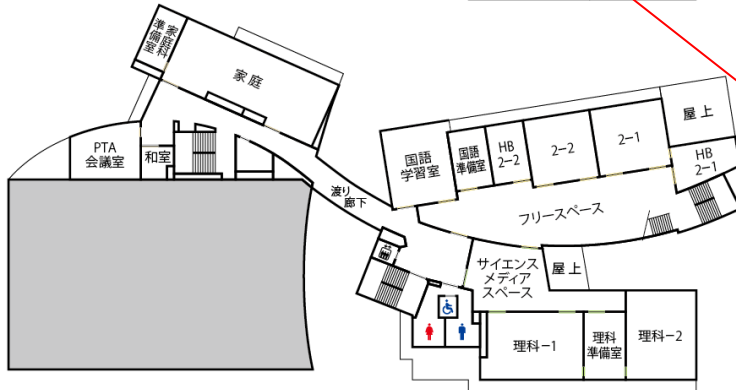

(5) 各種相談窓口（いじめ・ハラスメント）

松島 智子 副校長 ， 高矢 真理子 主任養護教諭

お願い
 港区の「緊急メール配信システム」登録のご案内を配布しました。
 今後は、この「緊急メール配信システム」を利用して港区や六本木中学校からの大切な連絡をメール配信します。必ず登録していただきますよう、お願いいたします。

令和3年度校舎配置図

4F

4階 フリースペース

3F

2F

2階 図書室

1F

1階 エントランス

B1

体育館