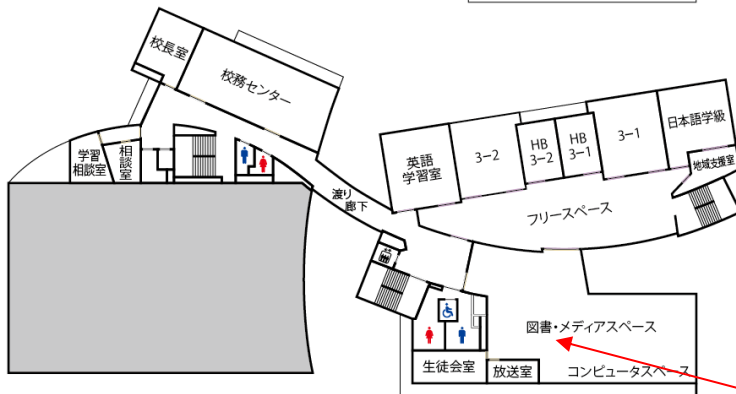

(5) 各種相談窓口（いじめ・ハラスメント）

松島 智子 副校長 ， 高矢 真理子 主任養護教諭

お願い
 港区の「緊急メール配信システム」登録のご案内を配布しました。
 今後は、この「緊急メール配信システム」を利用して港区や六本木中学校からの大切な連絡をメール配信します。必ず登録していただきますよう、お願いいたします。

令和3年度校舎配置図

4F

4階 フリースペース

3F

2F

2階 図書室

1F

1階 エントランス

B1

体育館