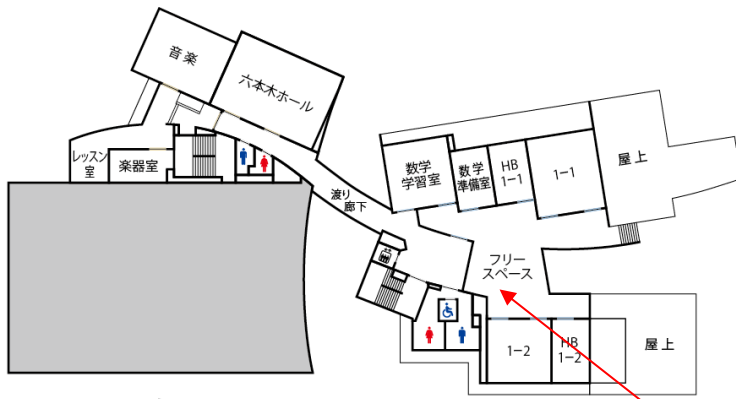

(5) 各種相談窓口（いじめ・ハラスメント）

松島 智子 副校長 ， 高矢 真理子 主任養護教諭

お願い
 港区の「緊急メール配信システム」登録のご案内を配布しました。
 今後は、この「緊急メール配信システム」を利用して港区や六本木中学校からの大切な連絡をメール配信します。必ず登録していただきますよう、お願いいたします。

令和3年度校舎配置図

4F

4階 フリースペース

3F

2F

2階 図書室

1F

1階 エントランス

B1

体育館