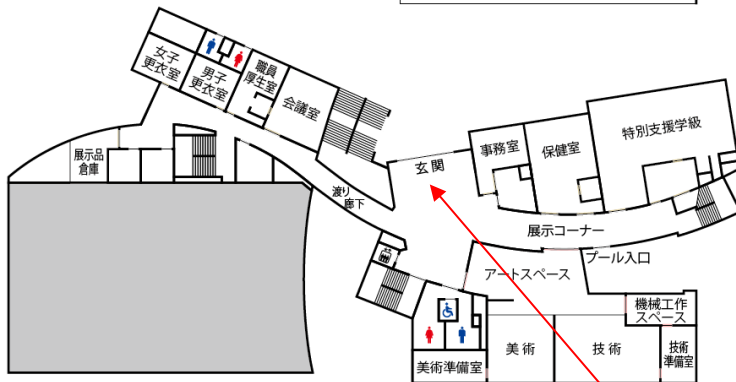

(5) 各種相談窓口（いじめ・ハラスメント）

松島 智子 副校長 ， 高矢 真理子 主任養護教諭

お願い
 港区の「緊急メール配信システム」登録のご案内を配布しました。
 今後は、この「緊急メール配信システム」を利用して港区や六本木中学校からの大切な連絡をメール配信します。必ず登録していただきますよう、お願いいたします。

令和3年度校舎配置図

4F

4階 フリースペース

3F

2F

2階 図書室

1F

1階 エントランス

B1

体育館