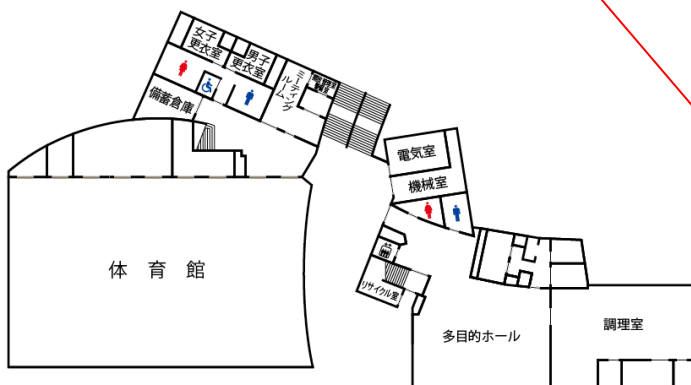

(5) 各種相談窓口（いじめ・ハラスメント）

松島 智子 副校長 ， 高矢 真理子 主任養護教諭

お願い
 港区の「緊急メール配信システム」登録のご案内を配布しました。
 今後は、この「緊急メール配信システム」を利用して港区や六本木中学校からの大切な連絡をメール配信します。必ず登録していただきますよう、お願いいたします。

令和3年度校舎配置図

4F

4階 フリースペース

3F

2F

2階 図書室

1F

1階 エントランス

B1

体育館